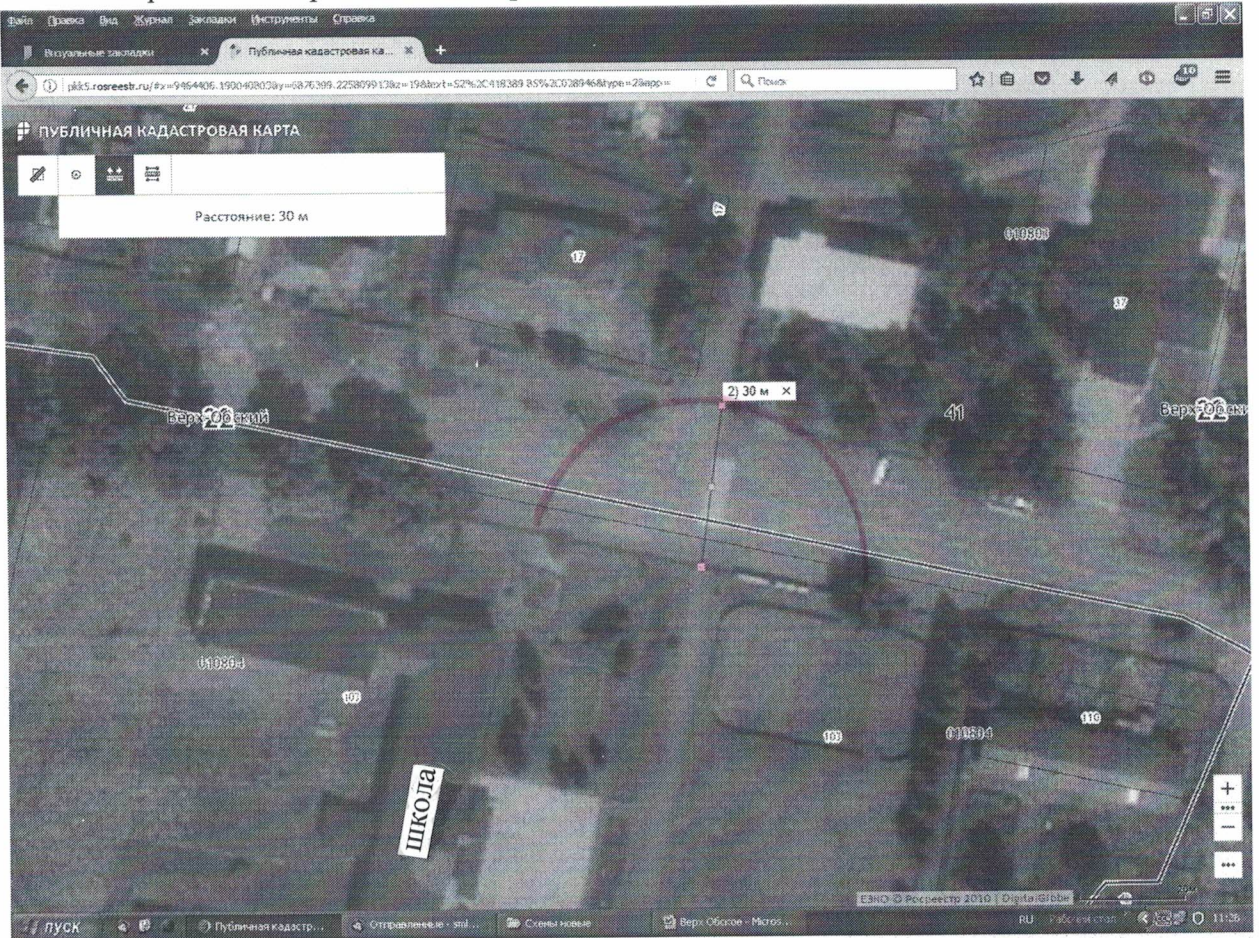

МБОУ «Верх-Обская средняя общеобразовательная школа имени М.С.Евдокимова» 1 вход

МБОУ «Верх-Обская средняя общеобразовательная школа имени М.С.Евдокимова» 2 вход

«Детский сад «Брусничка» структурное подразделение МБОУ «Верх-Обская средняя общеобразовательная школа имени М.С.Евдокимова»

# Верх-Обская участковая больница