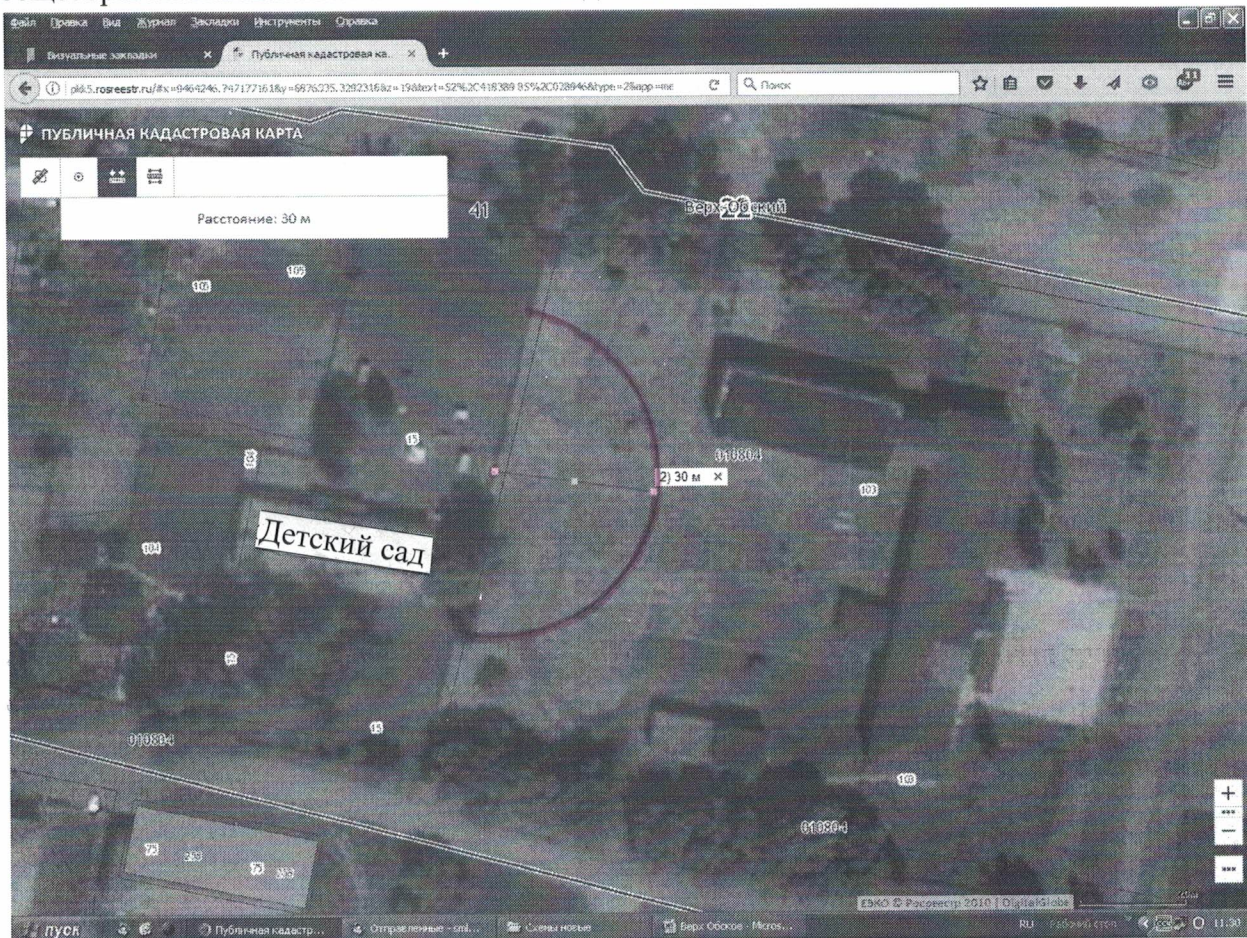

МБОУ «Верх-Обская средняя общеобразовательная школа имени М.С.Евдокимова» 1 вход

МБОУ «Верх-Обская средняя общеобразовательная школа имени М.С.Евдокимова» 2 вход

«Детский сад «Брусничка» структурное подразделение МБОУ «Верх-Обская средняя общеобразовательная школа имени М.С.Евдокимова»