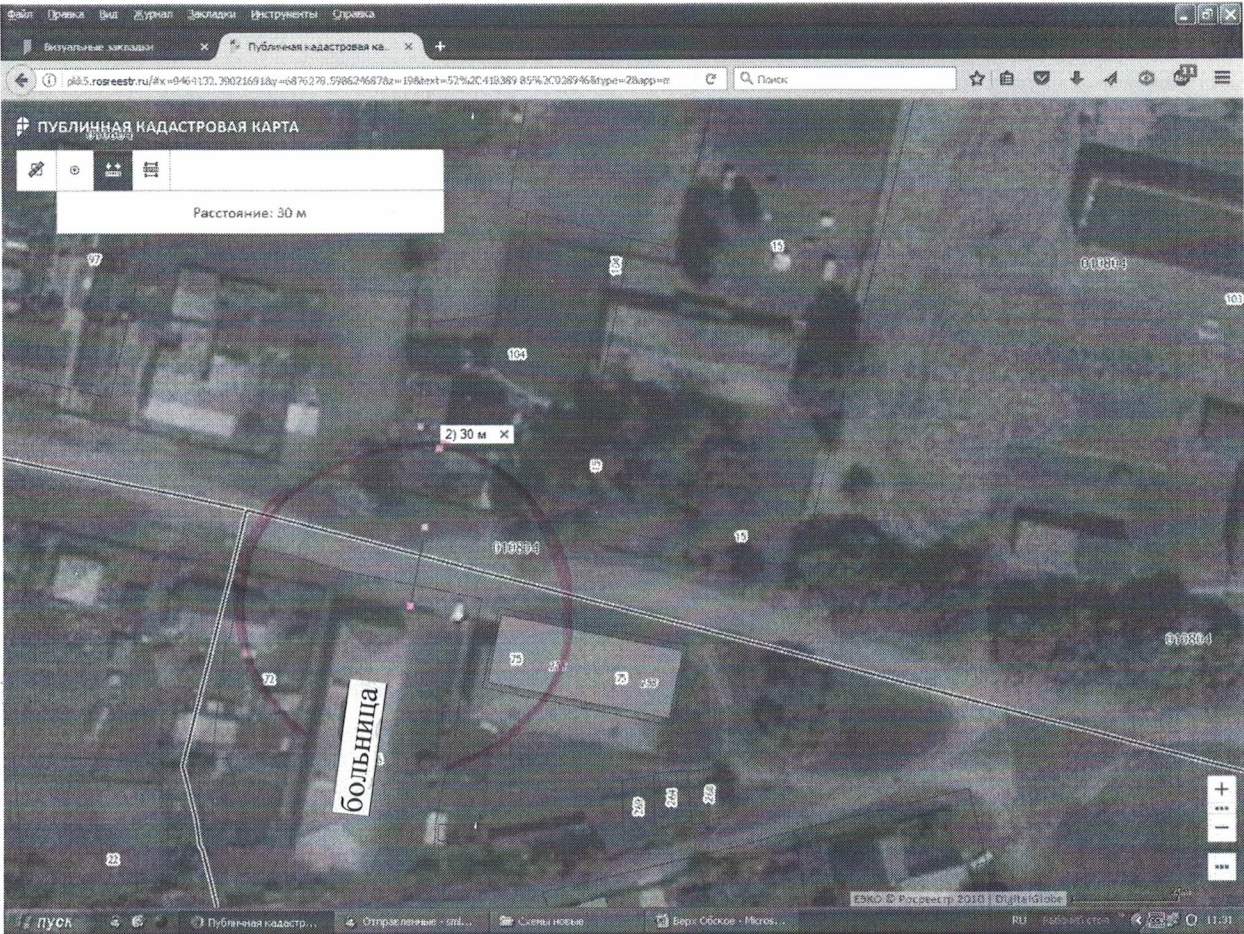

МБОУ «Верх-Обская средняя общеобразовательная школа имени М.С.Евдокимова» 1 вход

МБОУ «Верх-Обская средняя общеобразовательная школа имени М.С.Евдокимова» 2 вход

«Детский сад «Брусничка» структурное подразделение МБОУ «Верх-Обская средняя общеобразовательная школа имени М.С.Евдокимова»

# Верх-Обская участковая больница