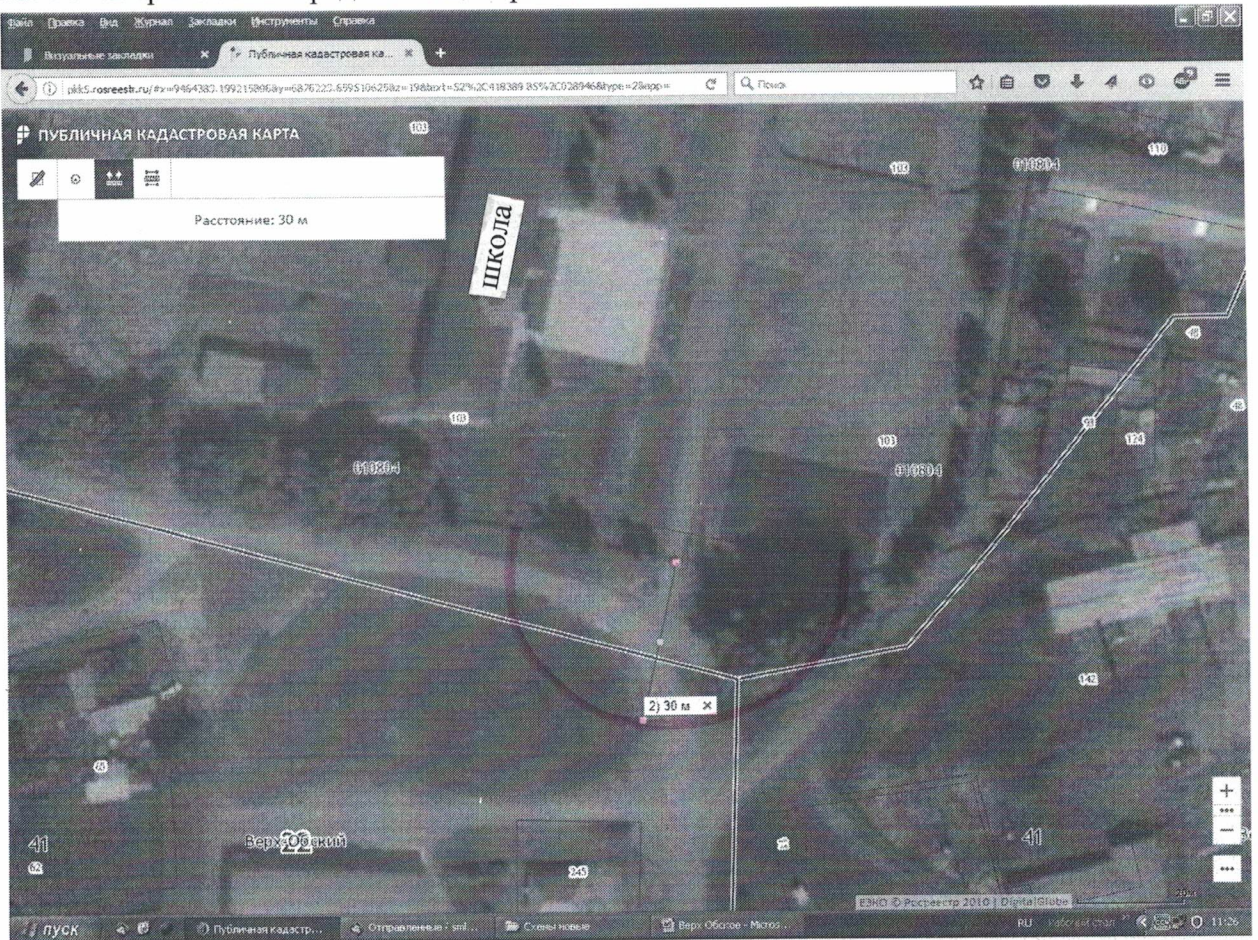

МБОУ «Верх-Обская средняя общеобразовательная школа имени М.С.Евдокимова» 1 вход

МБОУ «Верх-Обская средняя общеобразовательная школа имени М.С.Евдокимова» 2 вход

«Детский сад «Брусничка» структурное подразделение МБОУ «Верх-Обская средняя общеобразовательная школа имени М.С.Евдокимова»

# Верх-Обская участковая больница