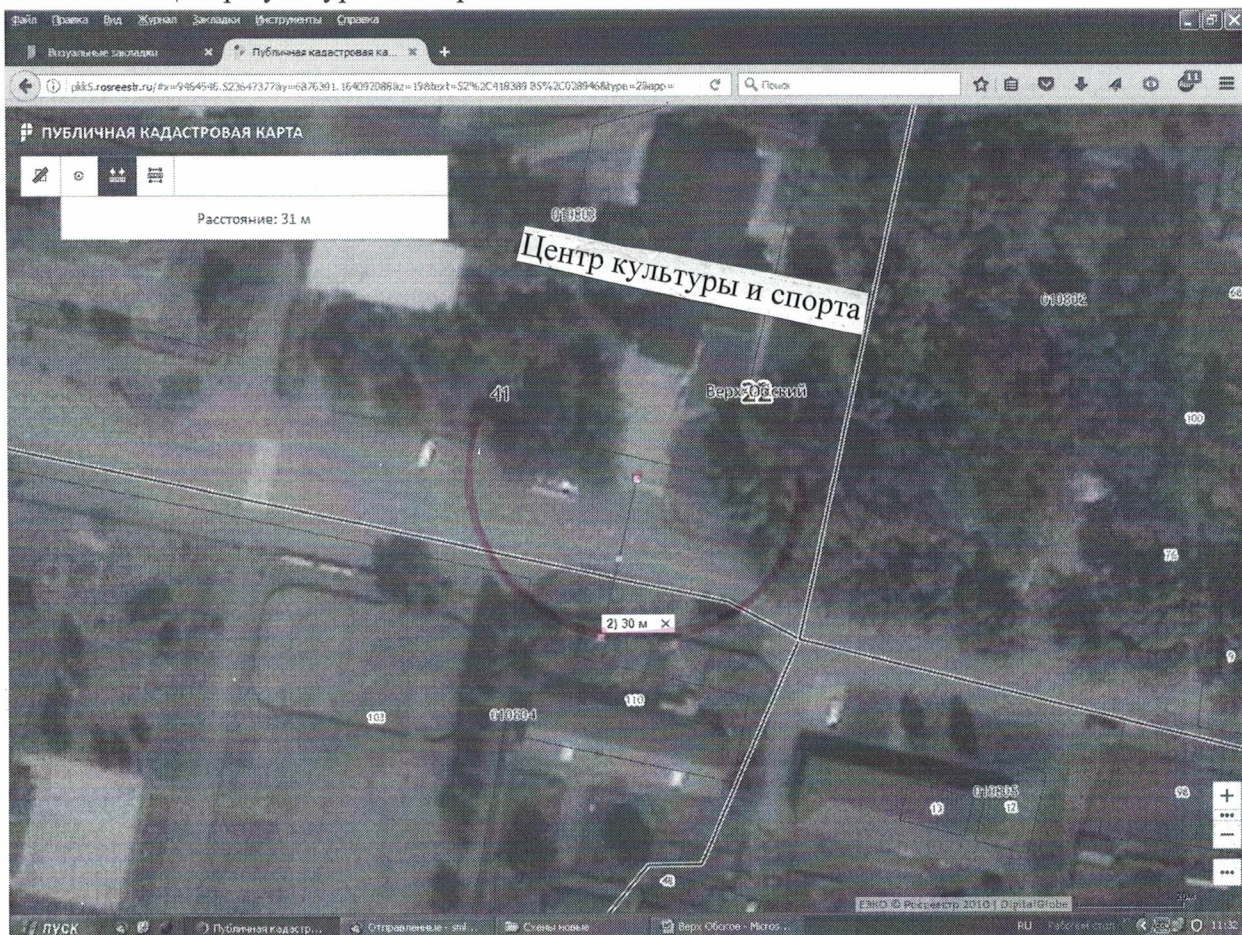

МБУККТ «Центр культуры и спорта им.Евдокимова»