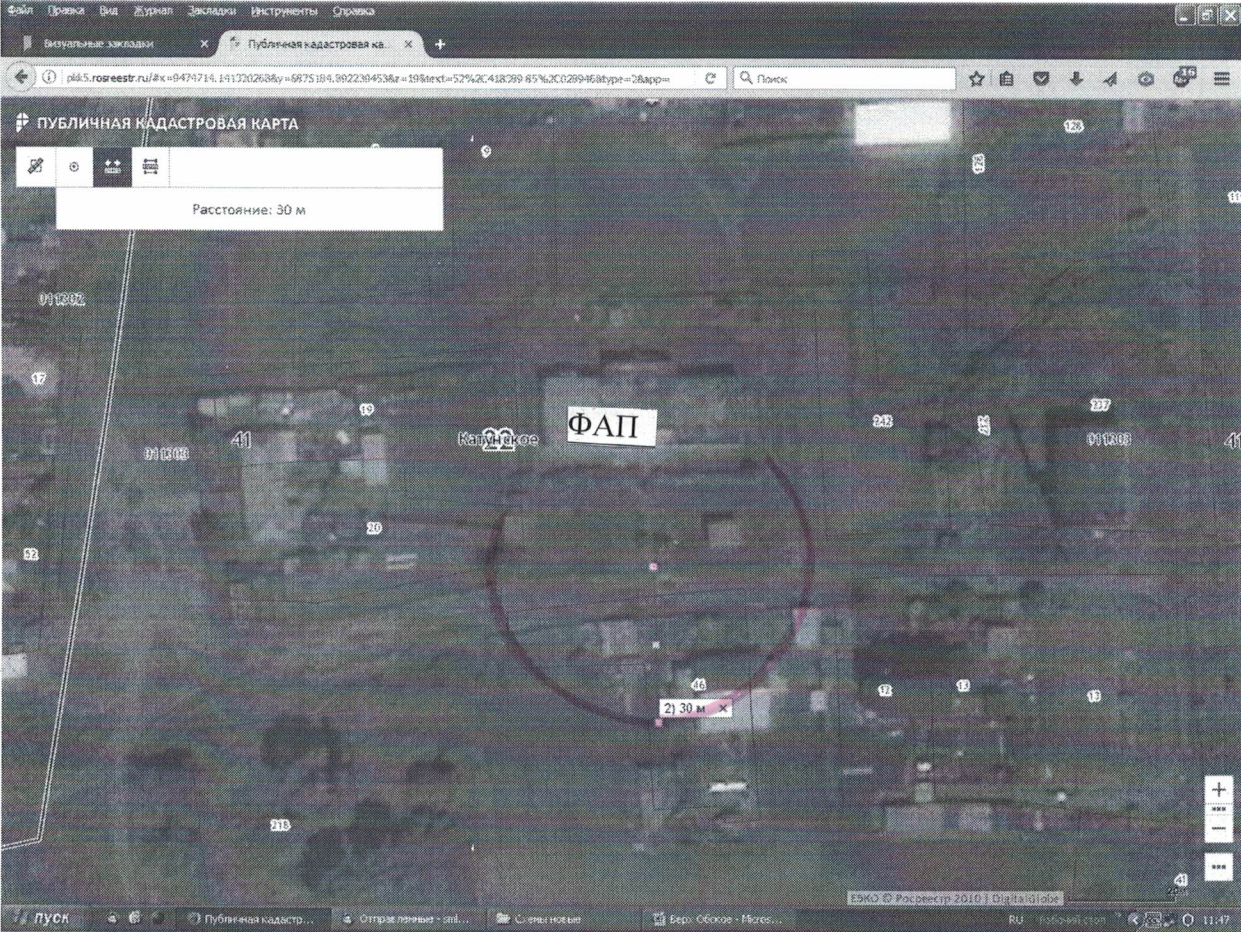

Катунский ФАП