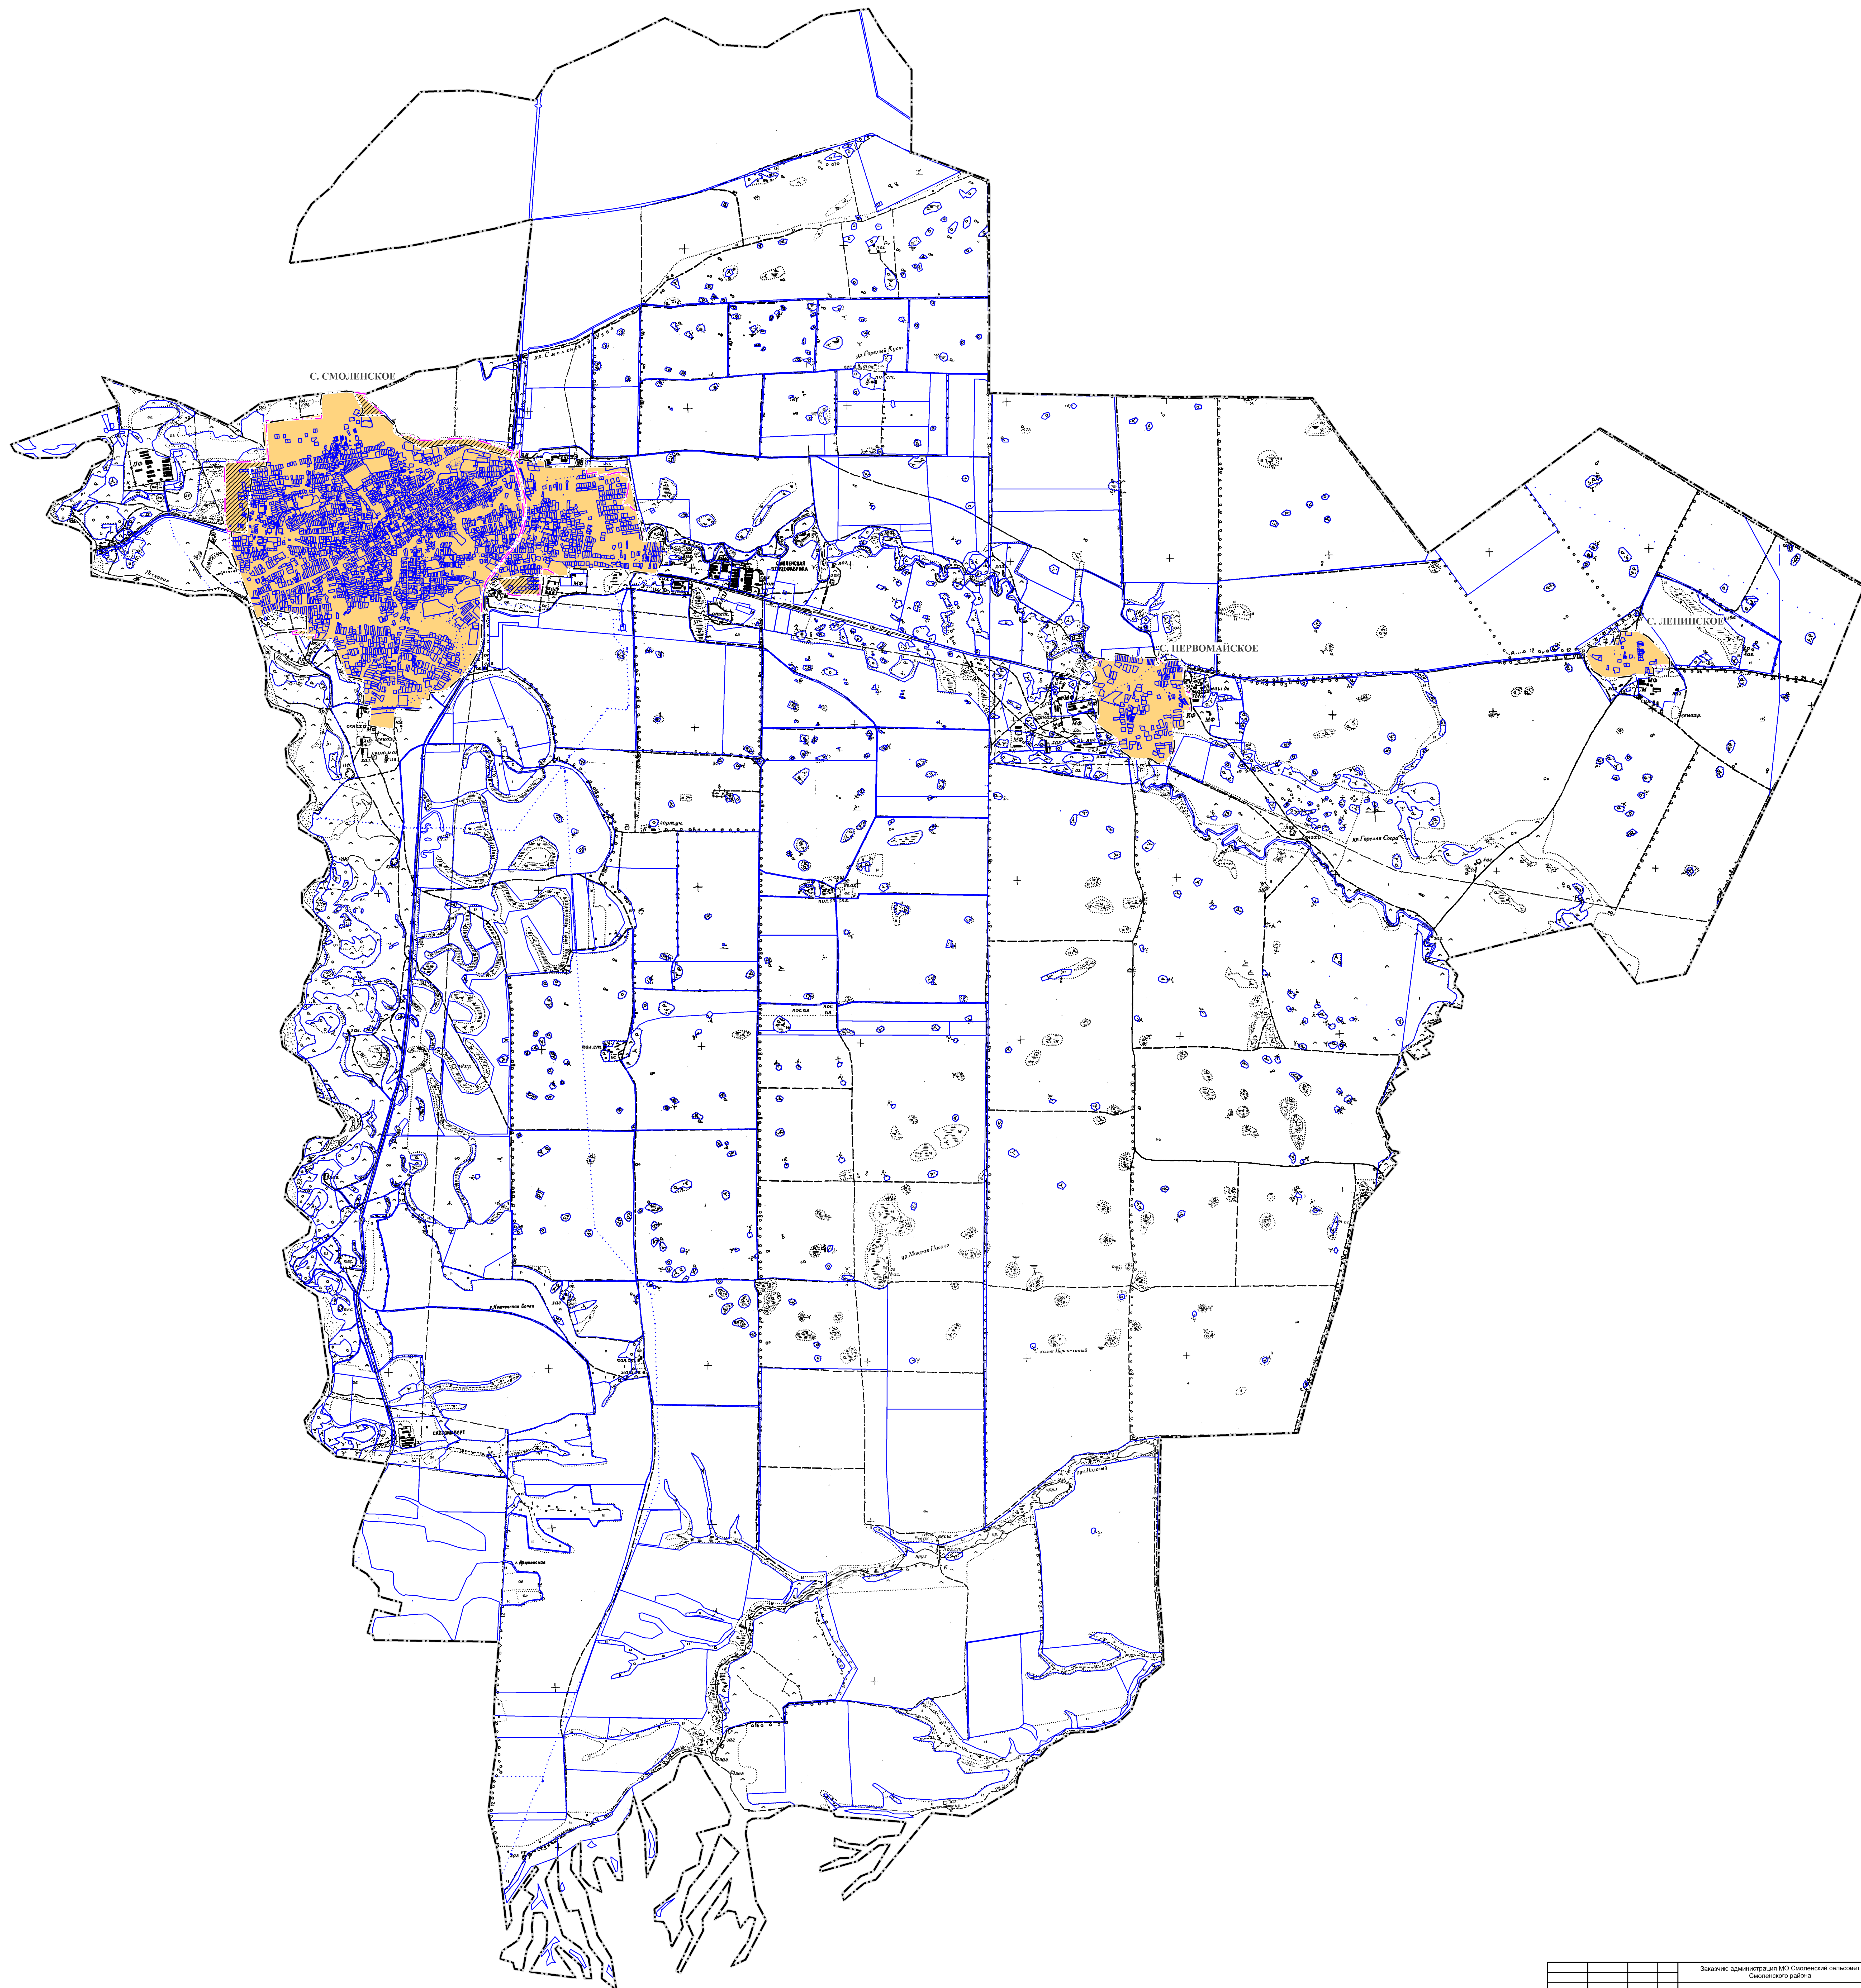

ГЕНЕРАЛЬНЫЙ ПЛАН МУНИЦИПАЛЬНОГО ОБРАЗОВАНИЯ СМОЛЕНСКИЙ СЕЛЬСОВЕТ СМОЛЕНСКОГО РАЙОНА АЛТАЙСКОГО КРАЯ

Карта границ населенных пунктов

УСЛОВНЫЕ ОБОЗНАЧЕНИЯ

- ГРАНИЦЫ**
- | | | |
|---|---|-------------------------|
| планир. | сущест. | МО Смоленский сельсовет |
|  |  | населенных пунктов |
| |  | земельных участков |
| |  | |

Заказчик: администрация МО Смоленский сельсовет Смоленского района			
Исполнитель:	Смоленск	132000	2021
Разработчик:	Землесет Г.А.		2021
Исполнитель:	Колесников С.Ю.		2021
Положение о территориальном планировании			Страницы: 1 13
Карта границ населенных пунктов			Лист: 1
			Листов: 13
			ООО "Компания Землесет"