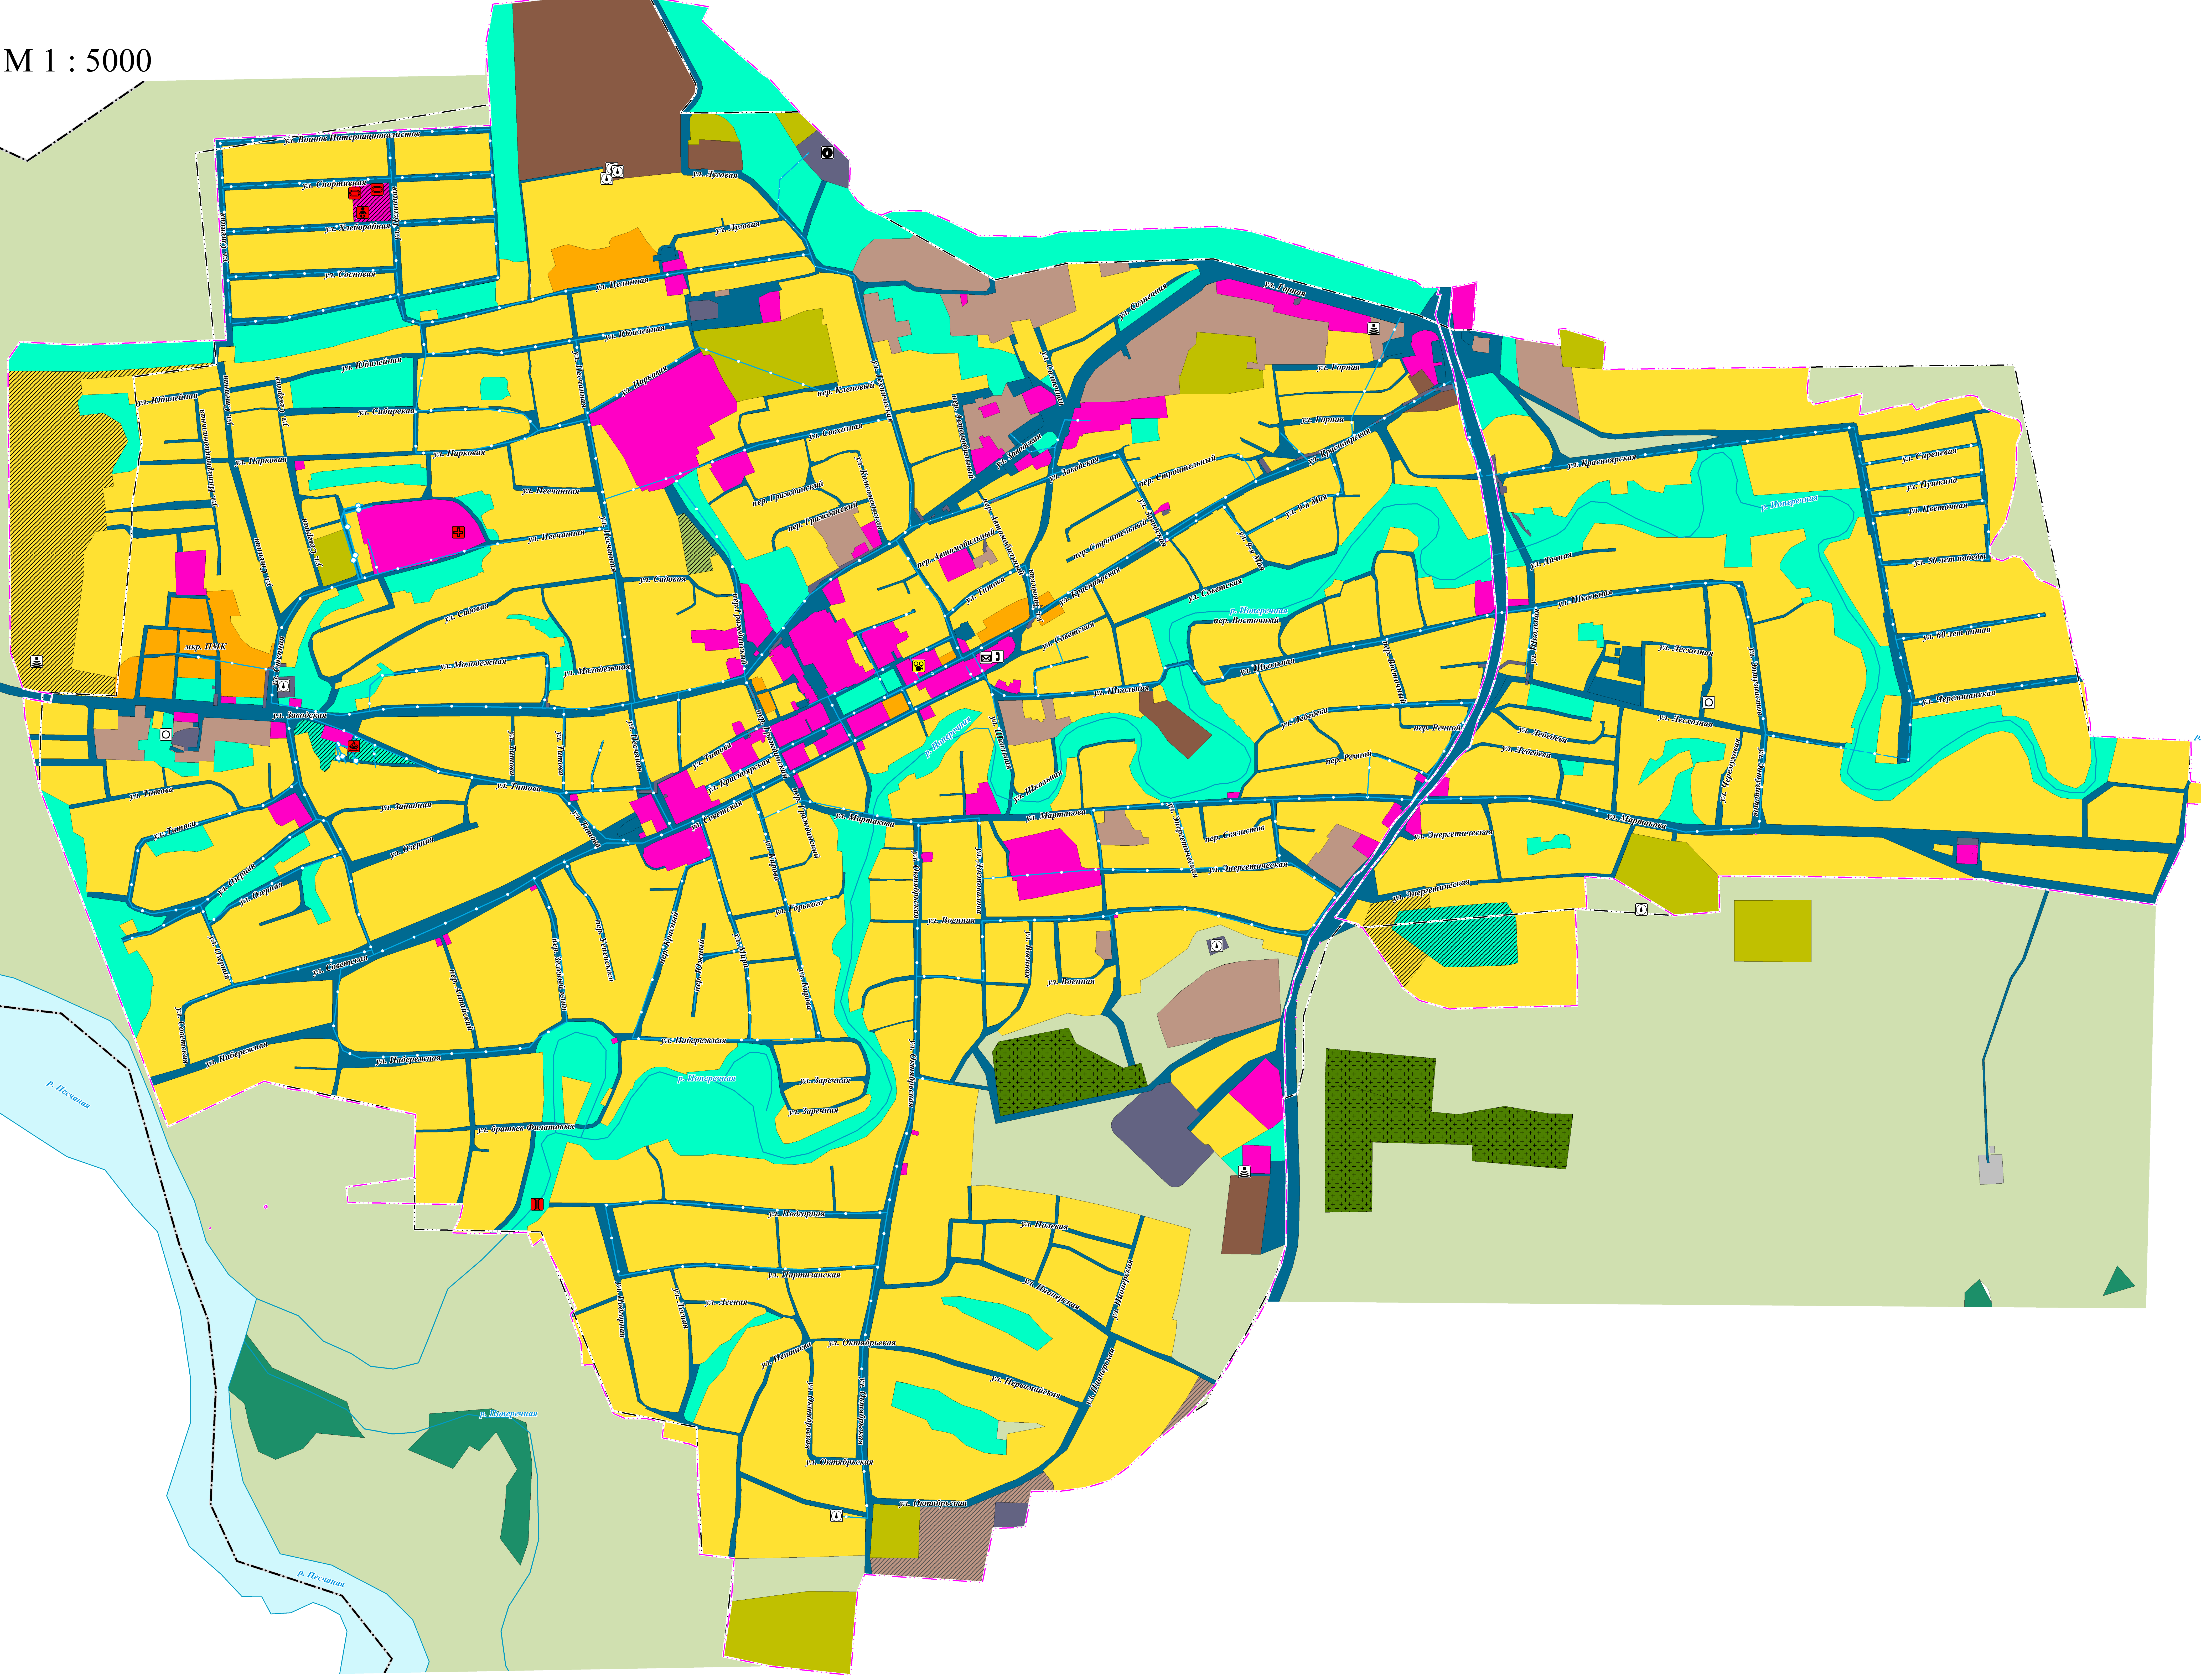

ВНЕСЕНИЕ ИЗМЕНЕНИЙ В ГЕНЕРАЛЬНЫЙ ПЛАН МУНИЦИПАЛЬНОГО ОБРАЗОВАНИЯ "СМОЛЕНСКИЙ СЕЛЬСОВЕТ"

КАРТА ПЛАНИРУЕМЫХ ОБЪЕКТОВ КАПИТАЛЬНОГО СТРОИТЕЛЬСТВА С. СМОЛЕНСКОЕ

КАРТА ФУНКЦИОНАЛЬНЫХ ЗОН С. СМОЛЕНСКОЕ

М 1 : 5000

УСЛОВНЫЕ ОБОЗНАЧЕНИЯ

	ГРАНИЦЫ
	Граница городского округа
	Граница населенного пункта
	ОБЪЕКТЫ ТРАНСПОРТНОЙ ИНФРАСТРУКТУРЫ МЕСТНОГО ЗНАЧЕНИЯ
	Улицы и дороги местного значения
	ОБЪЕКТЫ СОЦИАЛЬНОЙ ИНФРАСТРУКТУРЫ И ОТДЫХА
	Учреждения дошкольного образования
	Учреждения культурно-лечебного назначения
	Стадион
	Детская площадка
	Детский парк
	ОБЪЕКТЫ ТРУБОПРОВОДНОГО ТРАНСПОРТА И ИНЖЕНЕРНОЙ ИНФРАСТРУКТУРЫ МЕСТНОГО ЗНАЧЕНИЯ
	Трансформаторная подстанция
	Линия электропередачи воздушная 10 кВ
	Линия электропередачи воздушная 110 кВ
	Вышка сотовой связи
	Водонапорная башня
	Артезианская скважина
	Возопровод
	ФУНКЦИОНАЛЬНЫЕ ЗОНЫ
	Зона застройки индивидуальными жилыми домами
	Зона застройки малоэтажными жилыми домами (до 4 этажей, включая мансарды)
	Производственная зона
	Коммунально-складская зона
	Зона инженерной инфраструктуры
	Зона транспортной инфраструктуры
	Зона сельскохозяйственных угодий
	Зона садоводческих, огороднических некоммерческих объединений граждан
	Производственная зона сельскохозяйственных предприятий
	Зона озелененных территорий общего пользования
	Зона лесов
	Зона кладбищ
	Зона складирования и захоронения отходов
	Зоны специального назначения
	ПРИРОДНЫЕ ОБЪЕКТЫ
	Поверхностные водные объекты

	Больница, поликлиника
	Автодороги регионального значения
	Площадка временного накопления

Заваня: администрация МО Смоленский сельсовет				Смоленский район		
Внесение изменений в генеральный план муниципального образования "Смоленский сельсовет"						
Должность	Фамилия	Подпись	Дата			
Инициалы	Инициалы	Инициалы	Инициалы			
Инициалы	Инициалы	Инициалы	Инициалы			
Положение о территориальном планировании				Страница	Лист	Листов
				гг	3	13
Карта планируемого размещения объектов местного значения				ООО "Юмпания Земпротек"		
Карта функциональных зон с. Смоленское						