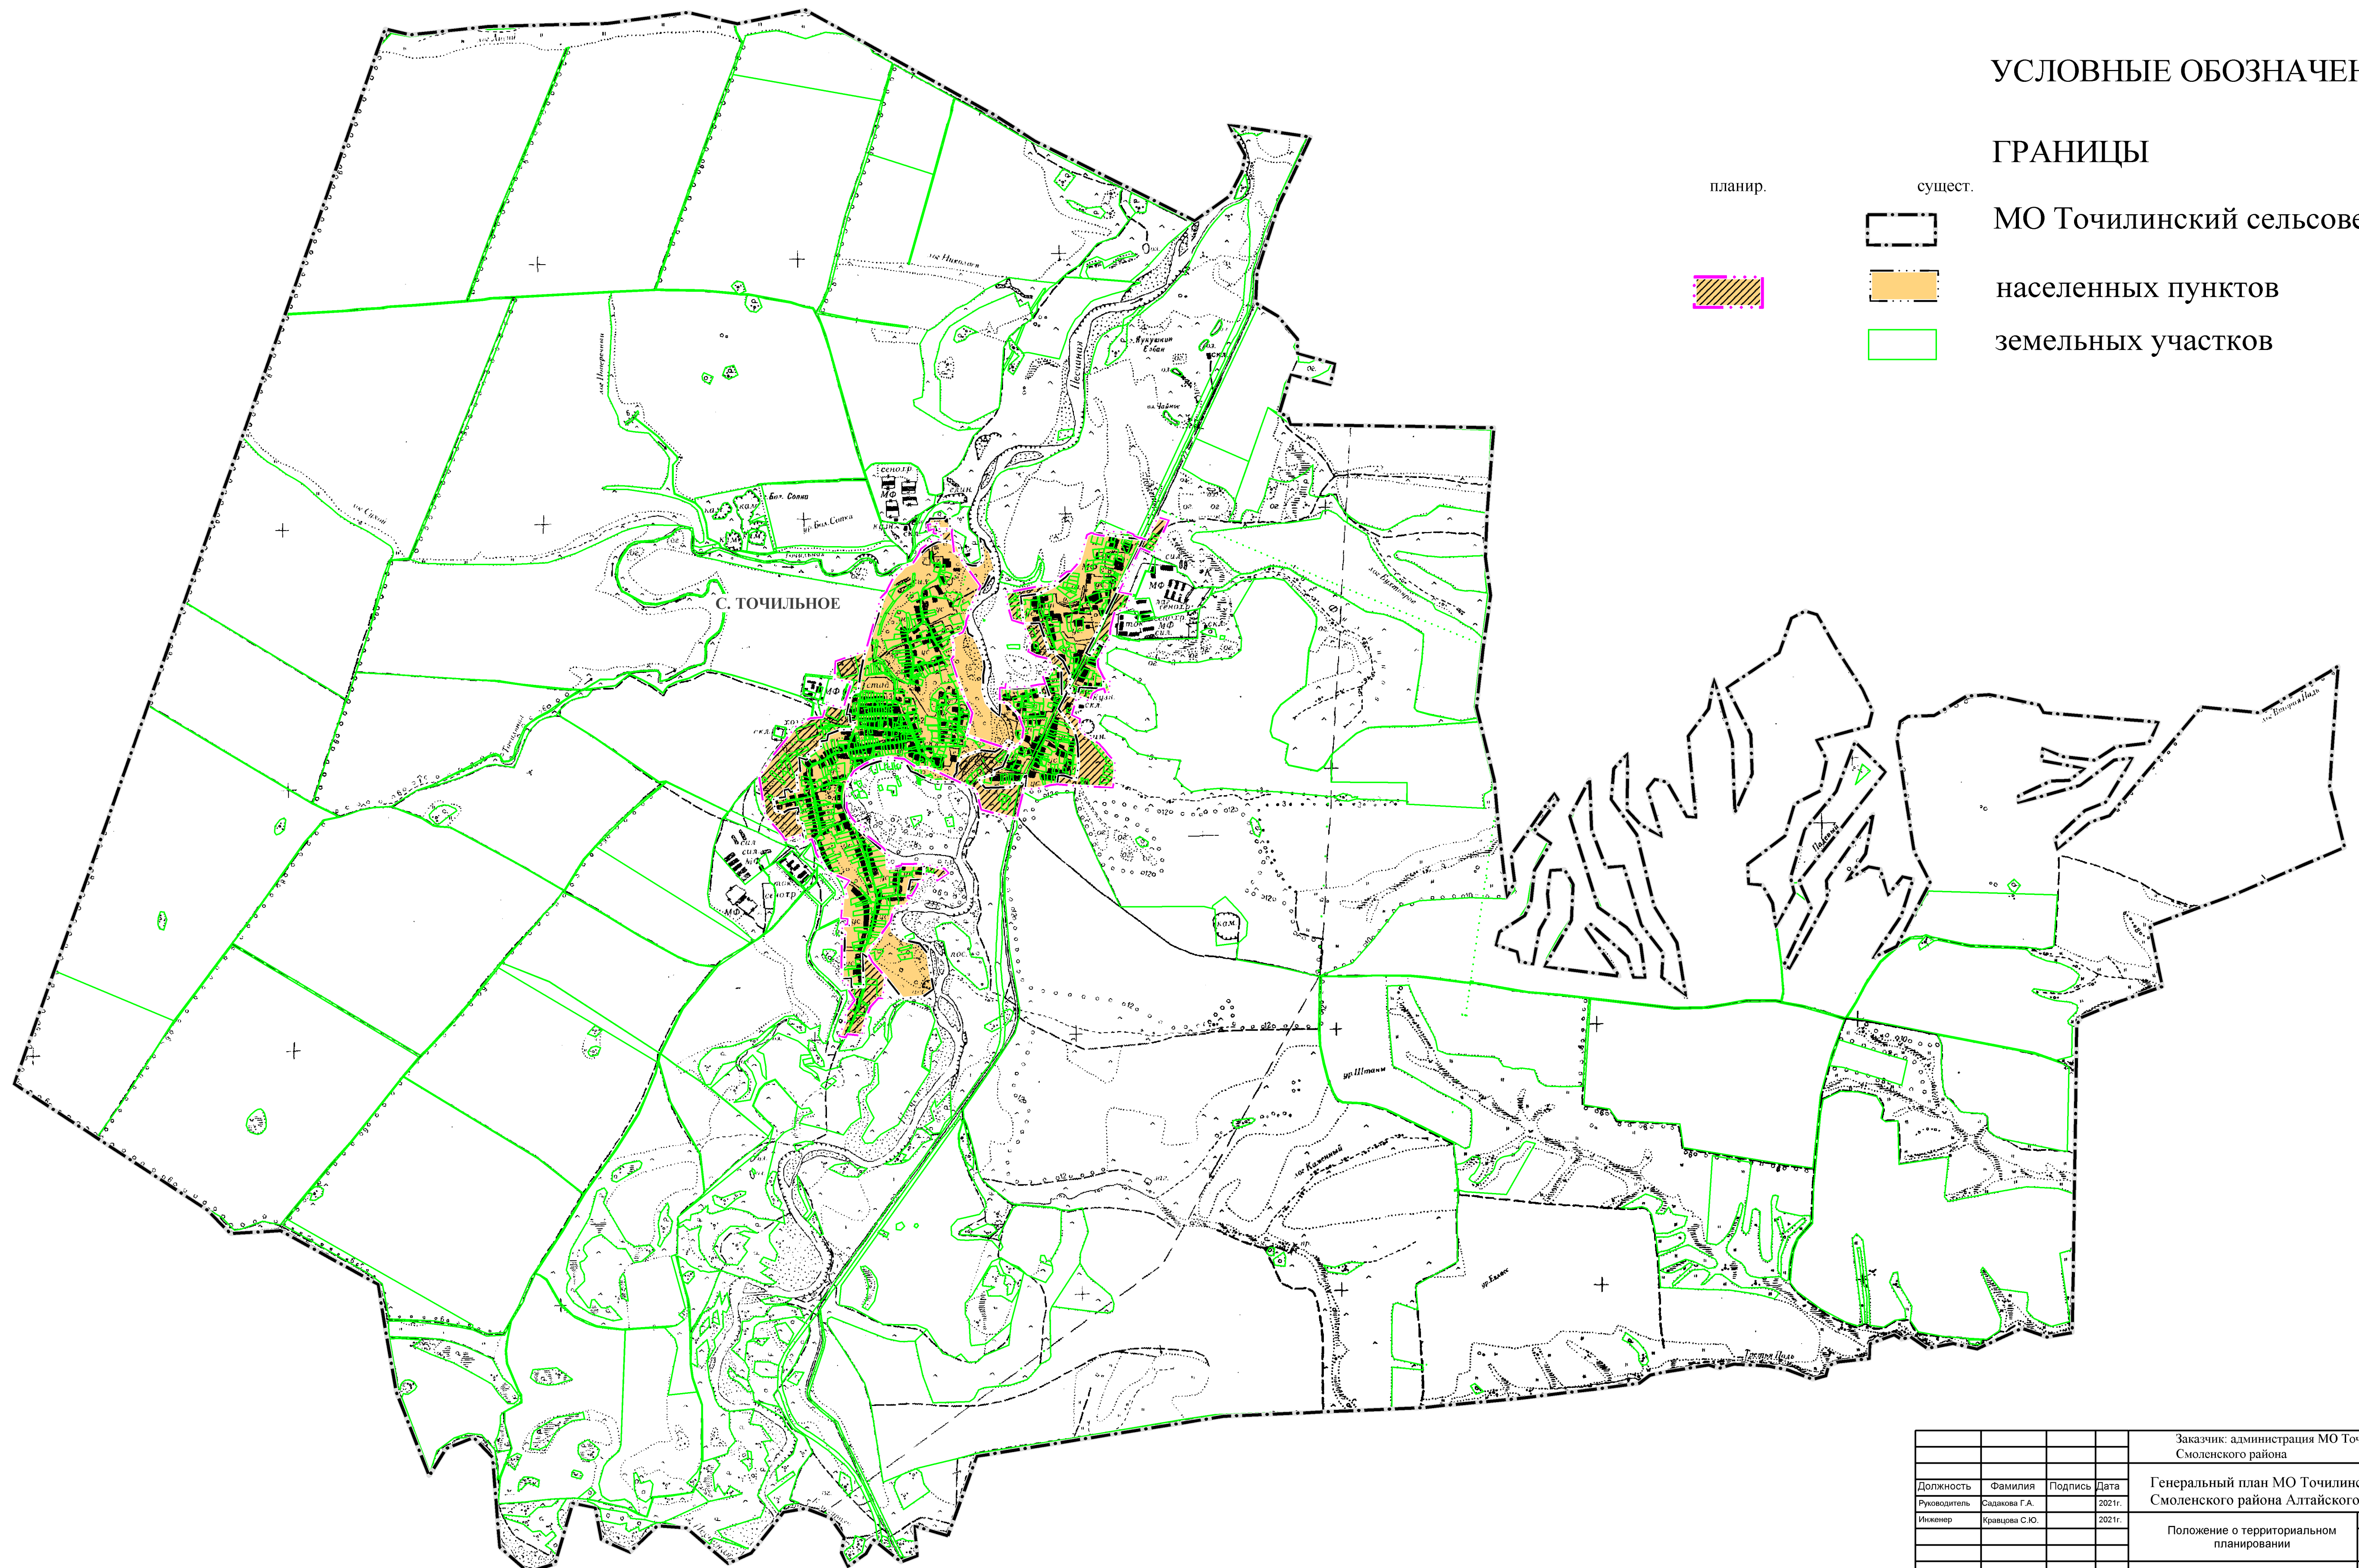

ГЕНЕРАЛЬНЫЙ ПЛАН ТОЧИЛИНСКОГО СЕЛЬСОВЕТА СМОЛЕНСКОГО РАЙОНА АЛТАЙСКОГО КРАЯ

Карта границ населенных пунктов

УСЛОВНЫЕ ОБОЗНАЧЕНИЯ

ГРАНИЦЫ

планир.

сущест.

МО Точилинский сельсовет

населенных пунктов

земельных участков

				Заказчик: администрация МО Точилинский сельсовет Смоленского района		
Должность	Фамилия	Подпись	Дата	Генеральный план МО Точилинский сельсовет Смоленского района Алтайского края		
Руководитель	Садакова Г.А.		2021г.	Стадия	Лист	Листов
Исполнитель	Кравцова С.Ю.		2021г.	ГП	1	5
				Положение о территориальном планировании		
				Карта границ населенных пунктов М 1:25000		
				ООО "Компания Земпроект"		