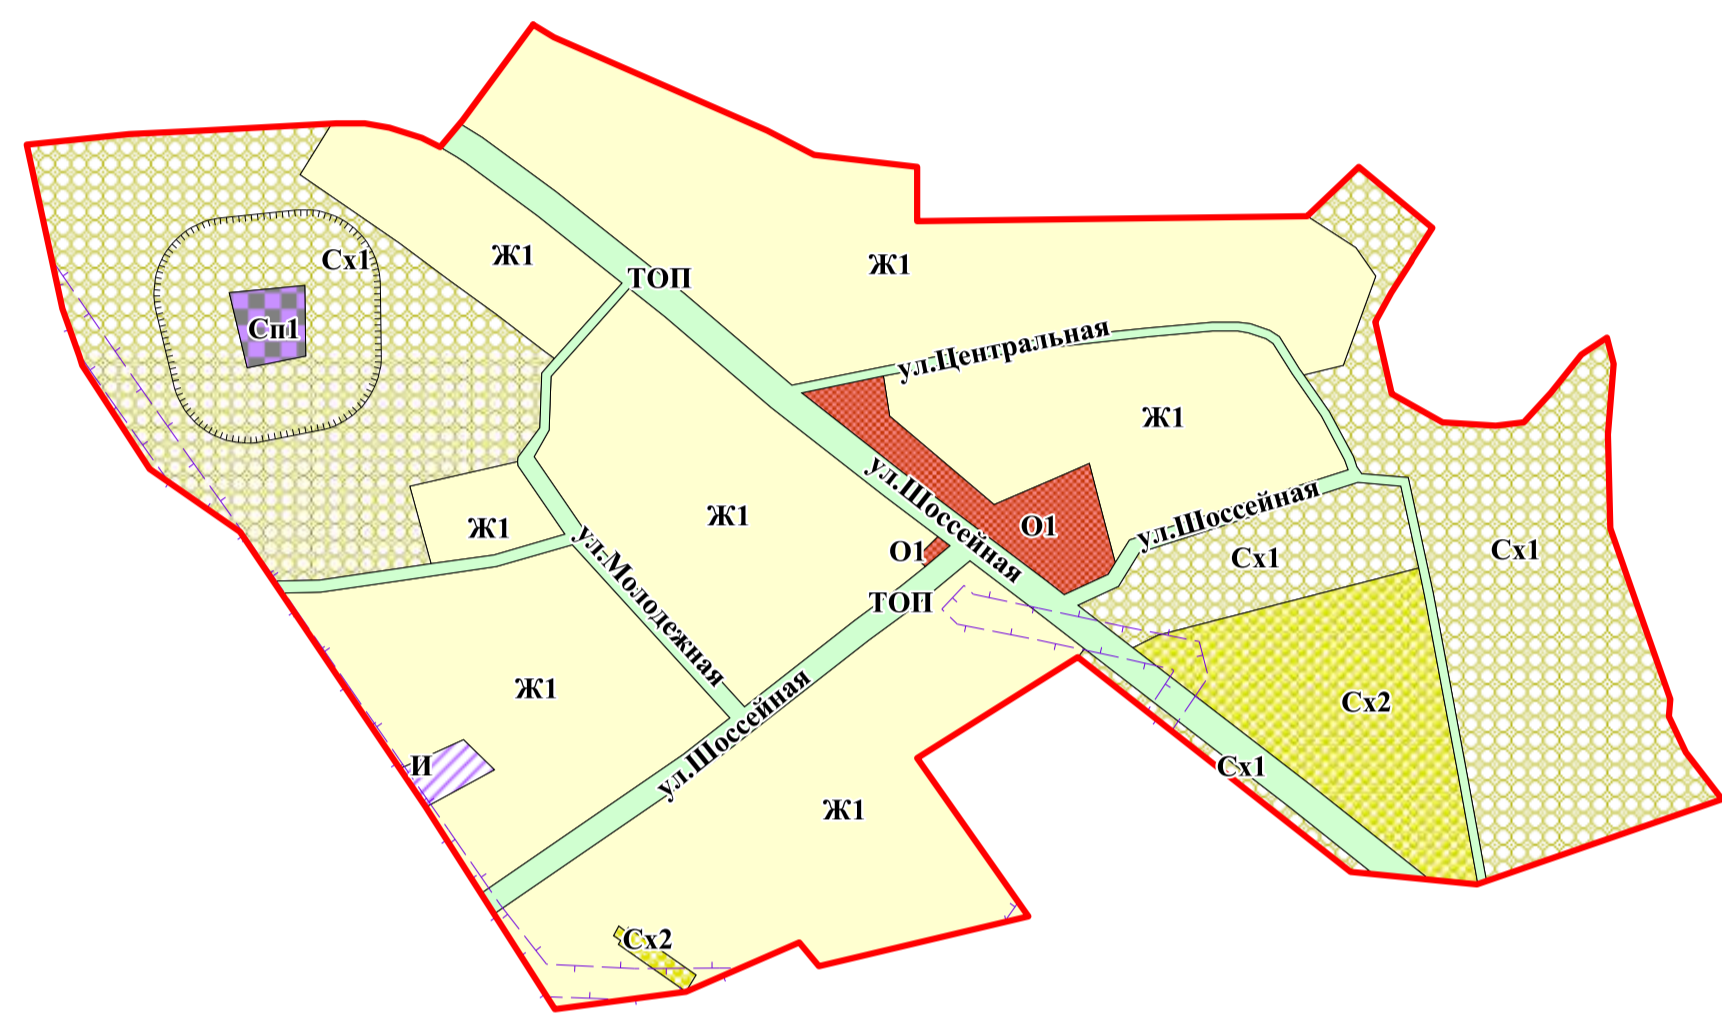

Карта градостроительного зонирования части территории
 муниципального образования
 Верх-Обский сельсовет Смоленского района Алтайского края (п.Красный Маяк)
 М 1:5000

Условные обозначения

Код	Территориальные зоны
Ж1	Зона застройки индивидуальными и малоэтажными жилыми домами
О1	Зона делового, общественного и коммерческого назначения
Сх1	Зона сельскохозяйственных угодий
Сх2	Зона, занятая объектами сельскохозяйственного назначения
И	Зона инженерной инфраструктуры
Сп1	Зона специального назначения, связанная с захоронениями (ритуального назначения)
Территории, на которые действие градостроительных регламентов не распространяется или на которые градостроительные регламенты не устанавливаются	
топ	Зона иного назначения, в соответствии с местными условиями (территория общего пользования)
ИПФ	Производственная зона (территории, предоставленные для добычи полезных ископаемых)
Границы	
	Населенного пункта
	Территориальных зон
Зоны с особыми условиями использования территории	
	Охранная зона ЛЭП
	Санитарно-защитная зона