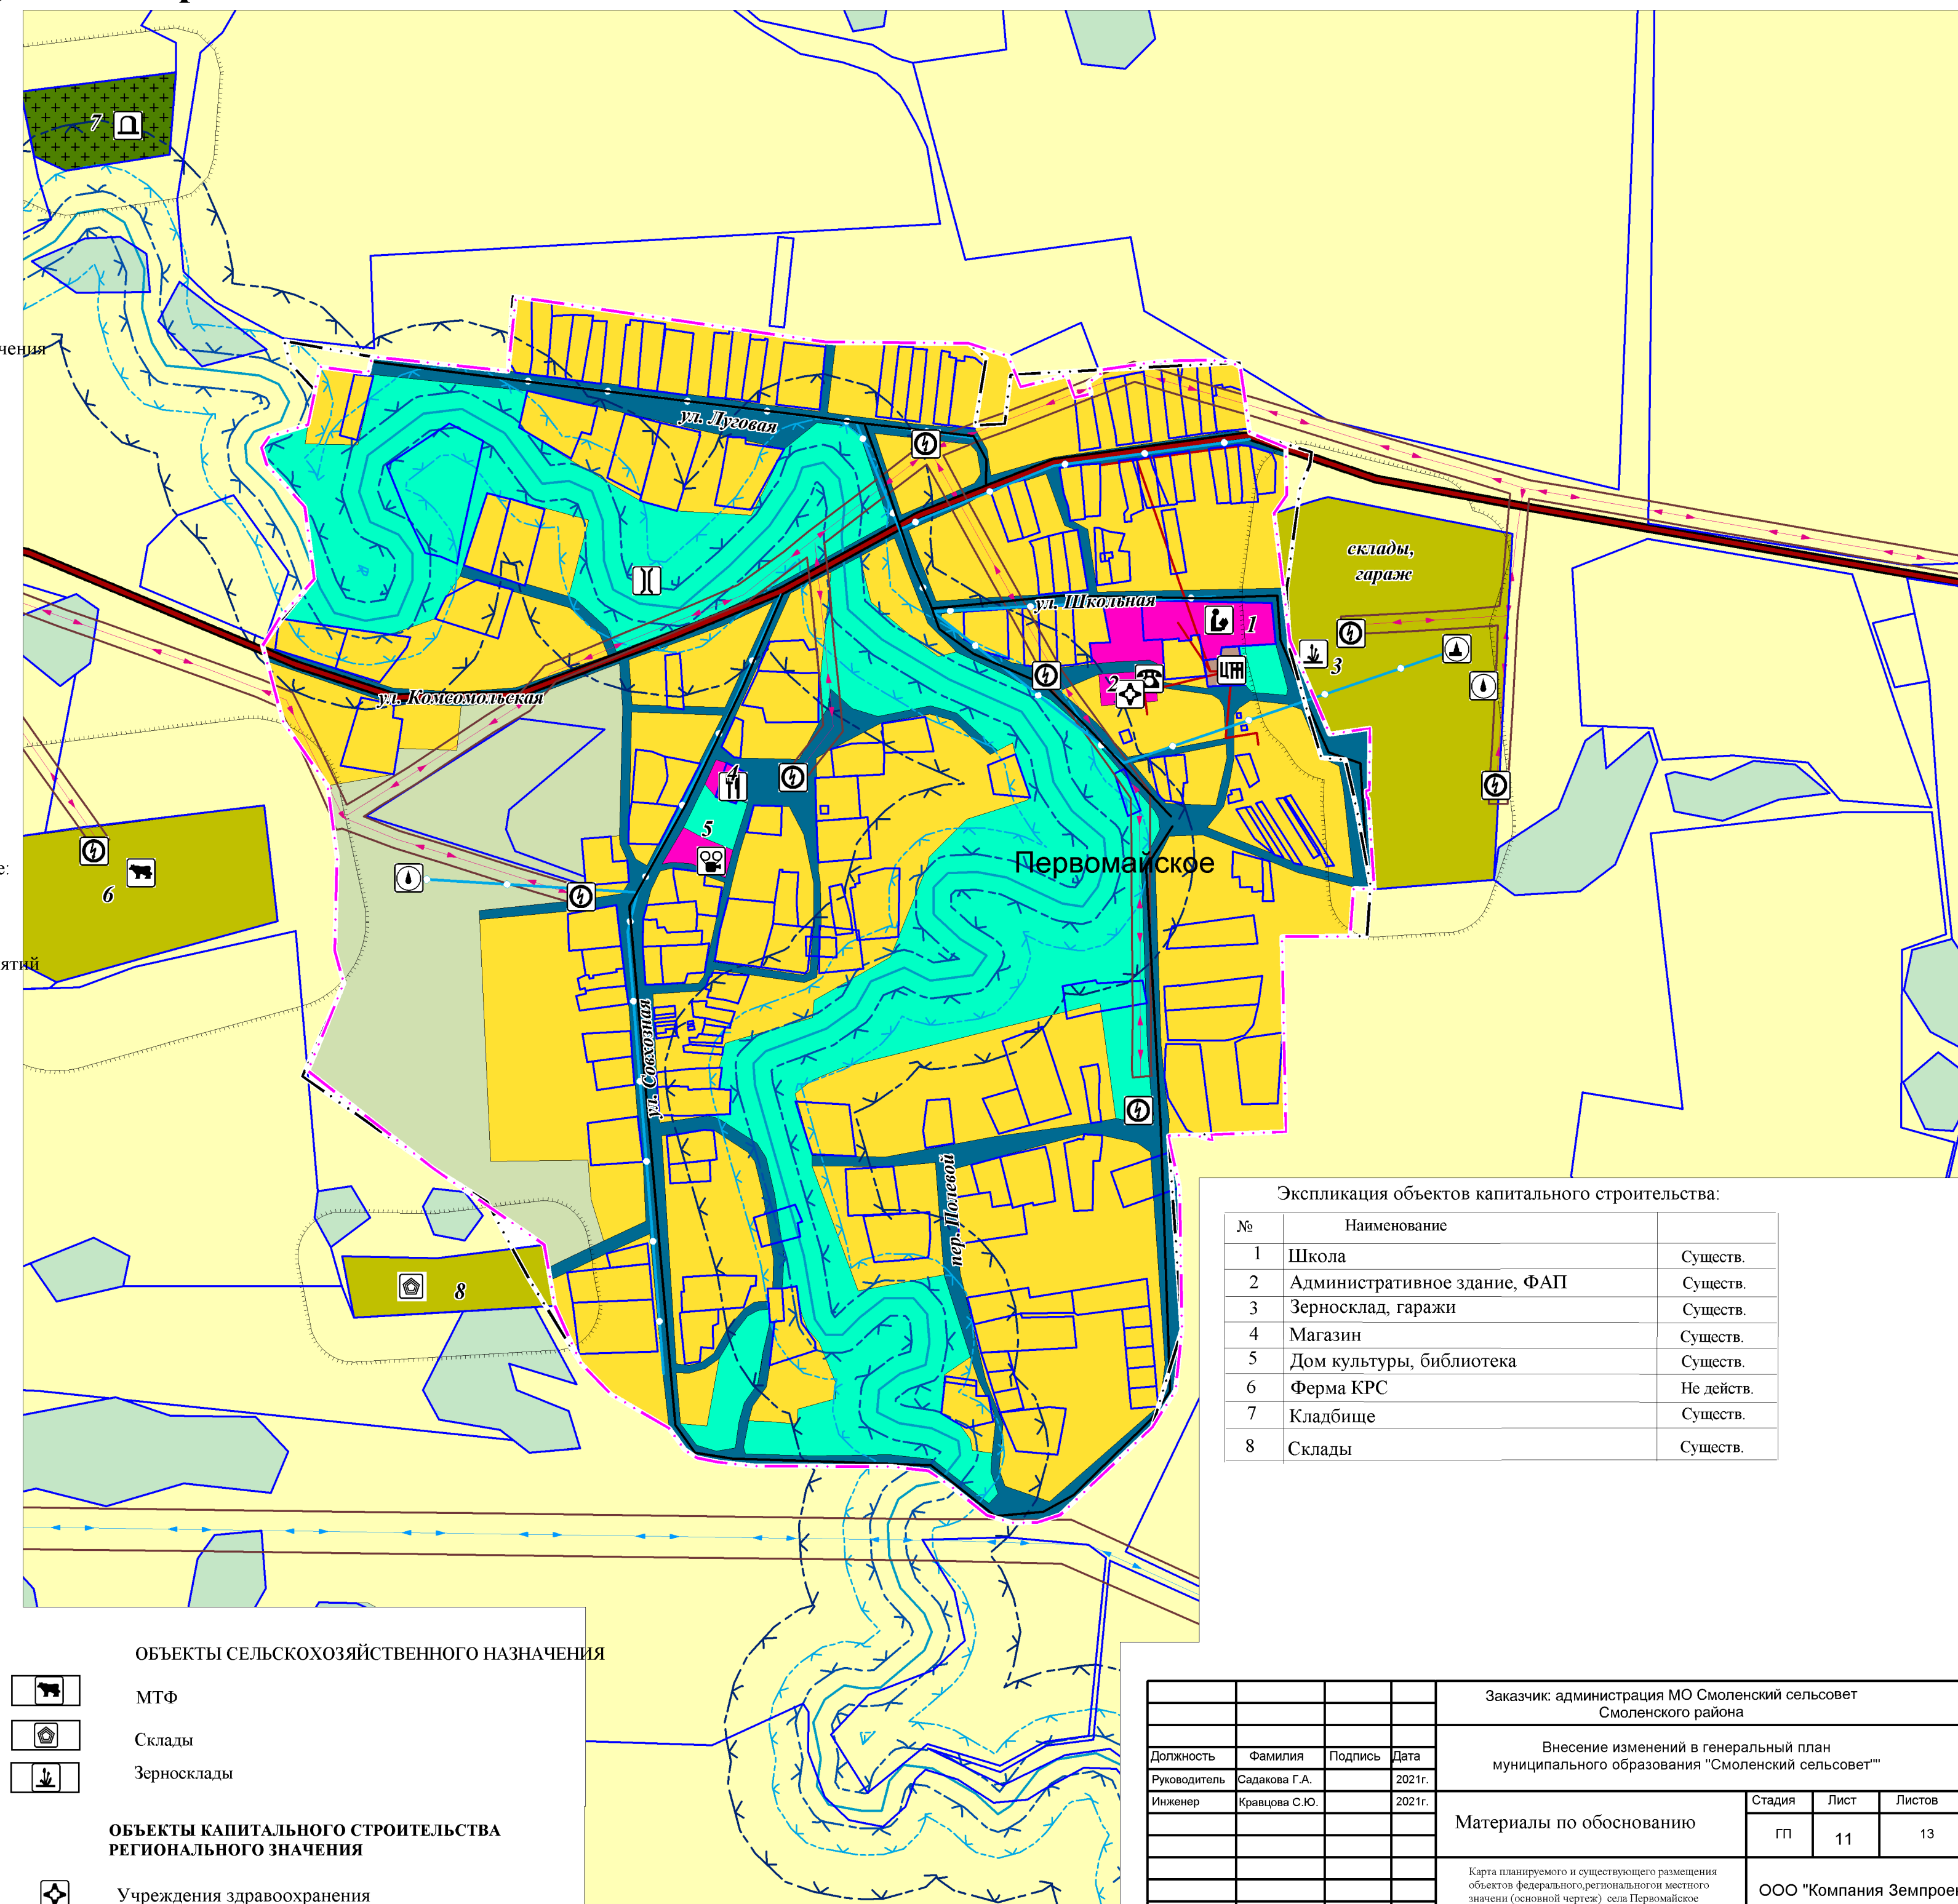

Внесение изменений в Генеральный план муниципального образования Смоленский сельсовет Смоленского района Алтайского края

Карта планируемого и существующего размещения объектов федерального, регионального и местного значения (основной чертеж) села Первомайское

- Условные обозначения**
- ГРАНИЦЫ**
- населенных пунктов
 - земельные участки, стоящие на кадастровом учете
- ЗЕМЛИ**
- сельскохозяйственного назначения
 - водные объекты на землях сельскохозяйственного назначения
 - лесного фонда
- ФУНКЦИОНАЛЬНЫЕ ЗОНЫ:**
- Жилая зона, в том числе:
- Зона застройки индивидуальными жилыми домами
 - Общественно-деловая зона
 - Зона транспортной инфраструктуры
 - Зона инженерной инфраструктуры
 - Зона рекреационного назначения, в том числе:
 - Зона озелененных территорий общего пользования (лесопарки, парки, скверы, детские площадки)
 - Зона специального назначения, в том числе:
 - Зона кладбищ
 - Зона сельскохозяйственного использования, в том числе:
 - Зона сельскохозяйственных угодий
 - Производственная зона сельскохозяйственных предприятий
- Транспортной инфраструктуры**
- Автомобильные дороги регионального значения
 - Улично-дорожная сеть
 - Мост
- Объекты инженерной инфраструктуры**
- Водопроводные сети
 - Скважина
 - Водонапорная башня
 - Трансформаторная подстанция
 - Линия электропередачи воздушная 10 кВ
 - Тепловые сети
 - Котельная
- Объекты специального назначения**
- Кладбище
- ОБЪЕКТЫ КАПИТАЛЬНОГО СТРОИТЕЛЬСТВА МЕСТНОГО ЗНАЧЕНИЯ**
- ОБЪЕКТЫ СОЦИАЛЬНОЙ ИНФРАСТРУКТУРЫ**
- Административное здание
 - Учреждения учебно-образовательного назначения
 - Учреждения культурно-досугового назначения
 - Объекты торговли, общественного питания
- ОБЪЕКТЫ СЕЛЬСКОХОЗЯЙСТВЕННОГО НАЗНАЧЕНИЯ**
- МТФ
 - Склады
 - Зерносклады
- ОБЪЕКТЫ КАПИТАЛЬНОГО СТРОИТЕЛЬСТВА РЕГИОНАЛЬНОГО ЗНАЧЕНИЯ**
- Учреждения здравоохранения
- планир. рекон. сущ.**