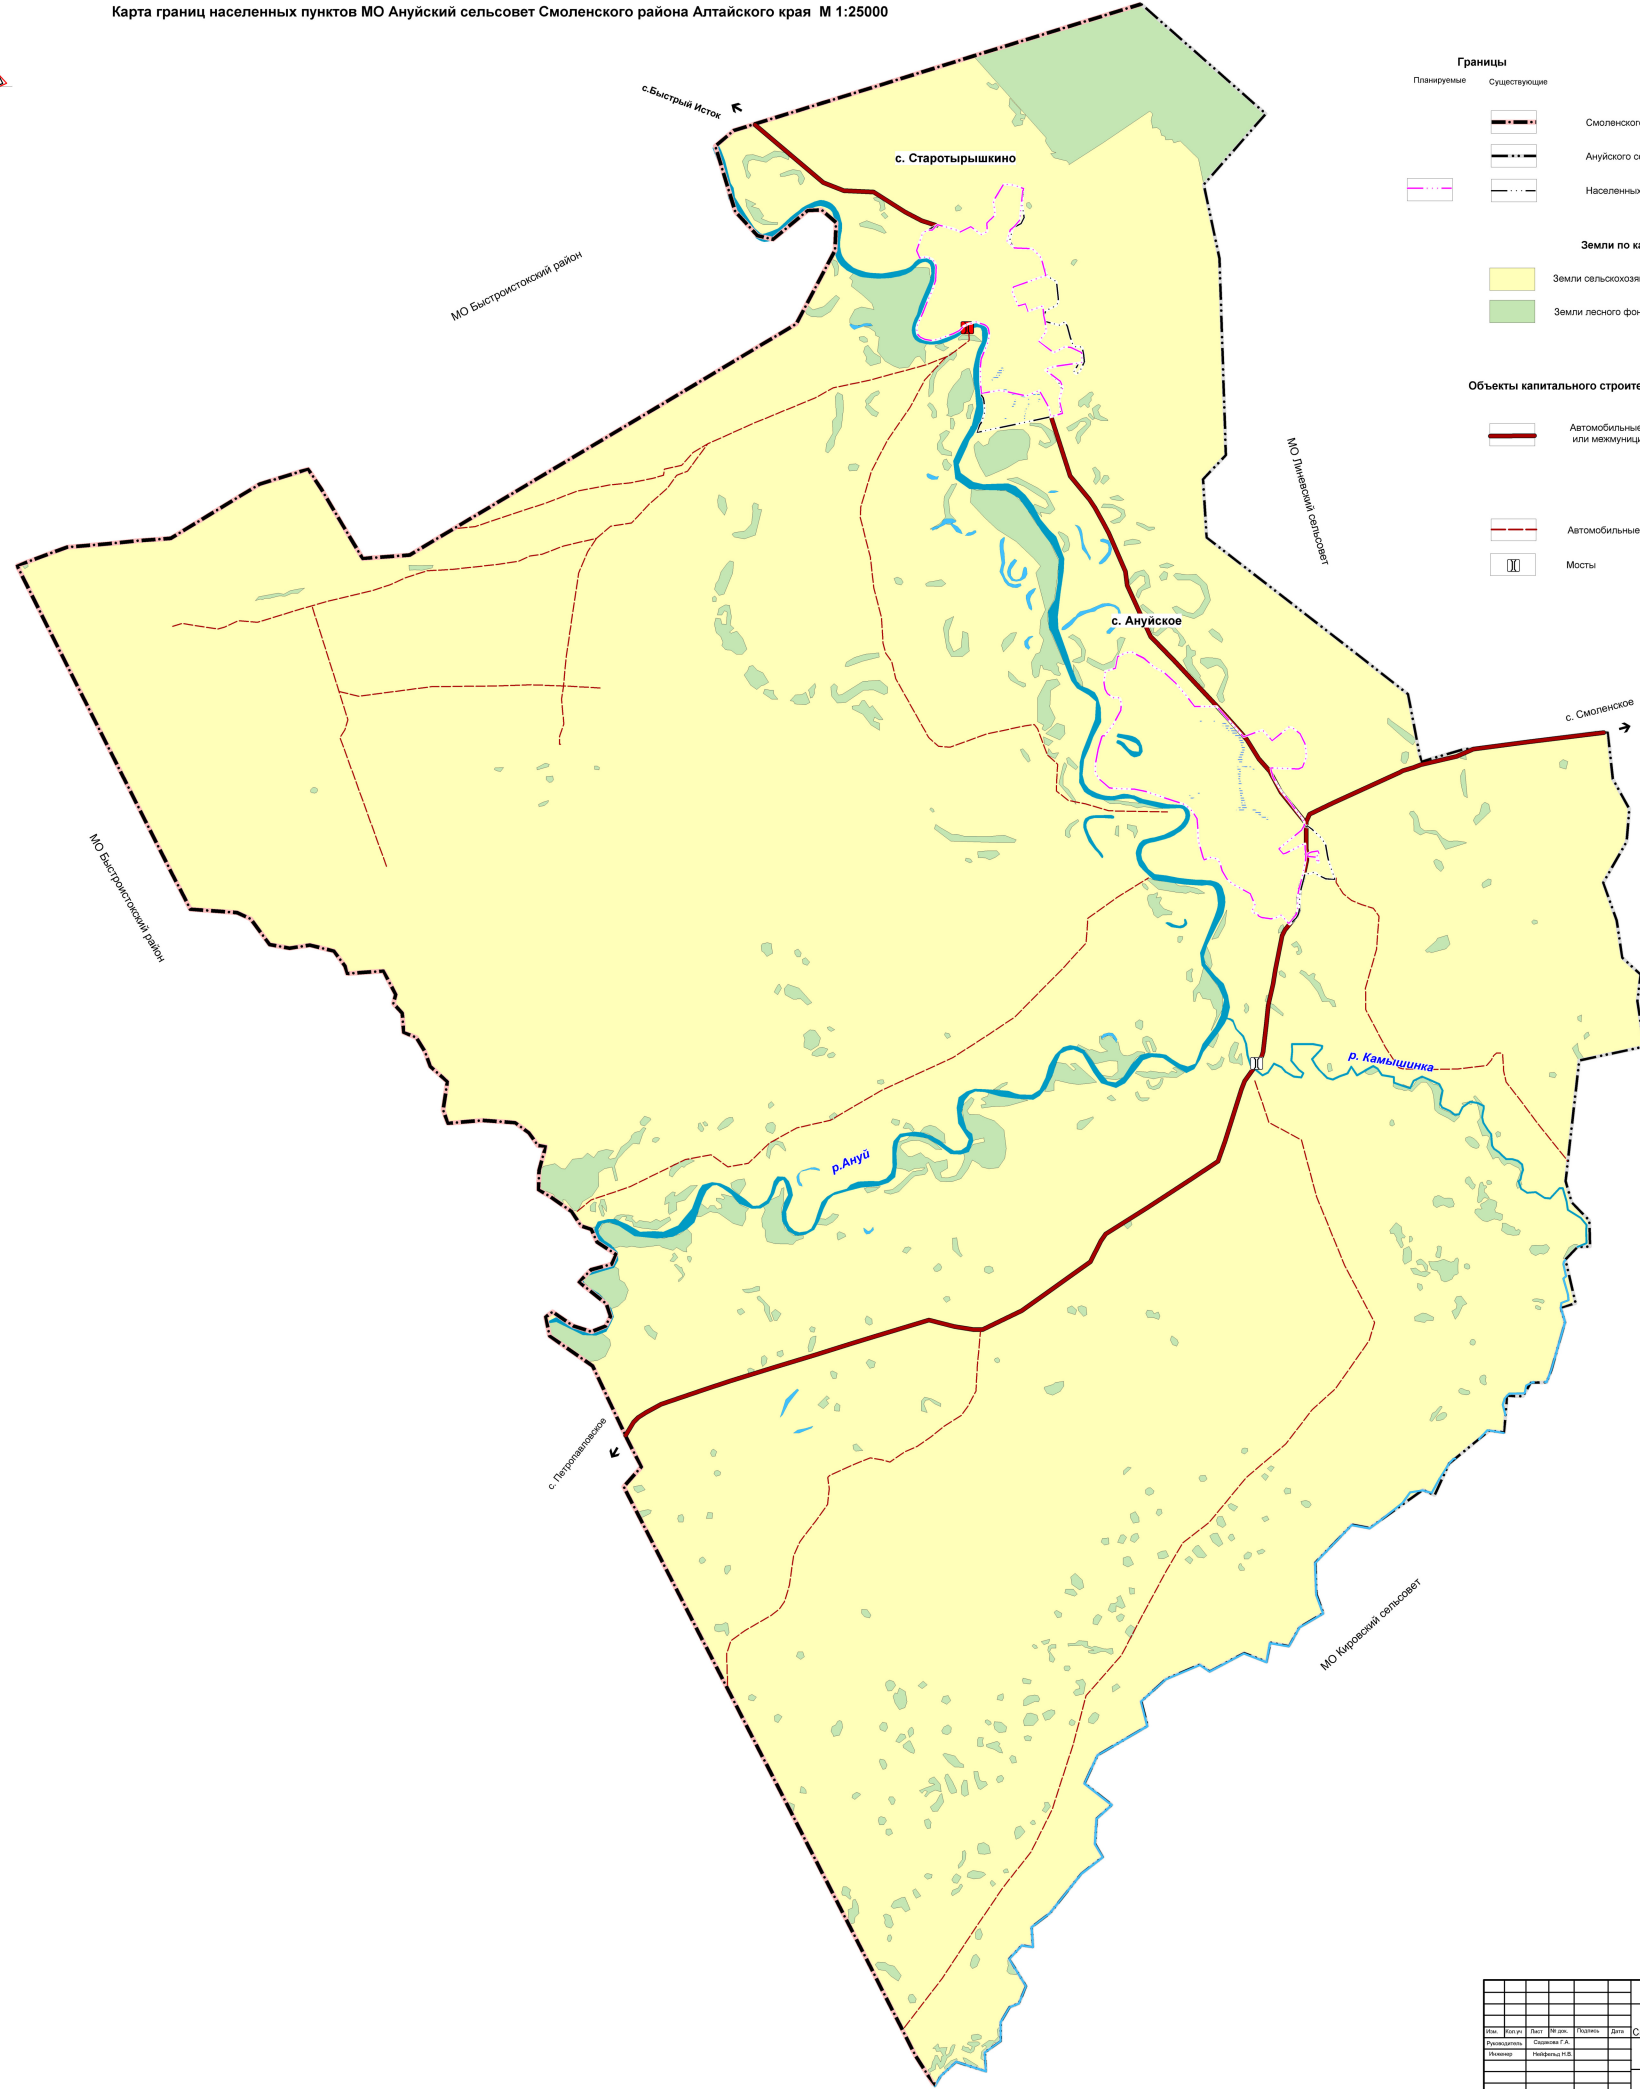

ГЕНЕРАЛЬНЫЙ ПЛАН МО АНУЙСКИЙ СЕЛЬСОВЕТ СМОЛЕНСКОГО РАЙОНА АЛТАЙСКОГО КРАЯ

Карта границ населенных пунктов МО Ануйский сельсовет Смоленского района Алтайского края М 1:25000

Границы

Планируемые	Существующие	
		Смоленского района Алтайского края
		Ануйского сельсовета
		Населенных пунктов

Земли по категориям

	Земли сельскохозяйственного назначения
	Земли лесного фонда

Объекты капитального строительства регионального значения

	Автомобильные дороги регионального или межмуниципального значения
	Автомобильные дороги местного значения
	Мосты

2021-159-ГП										
Генеральный план										
Муниципального образования Ануйский сельсовет										
Смоленского района Алтайского края (с изменениями)										
Изм.	Дата	Вид	Форм.	Подпись	Дата	УТВЕРЖДАЮЩАЯ ЧАСТЬ				
Рисующий	Сметчик	Г.А.				ГП	Лист	Листов		
Исполн.	Утверждающий						1	7		
Карта границ населенных пунктов						ООО "Юсманья Земпроект"				
Ануйского сельсовета						г. Барнаул 2021г.				
Смоленского района						М 1:25 000				