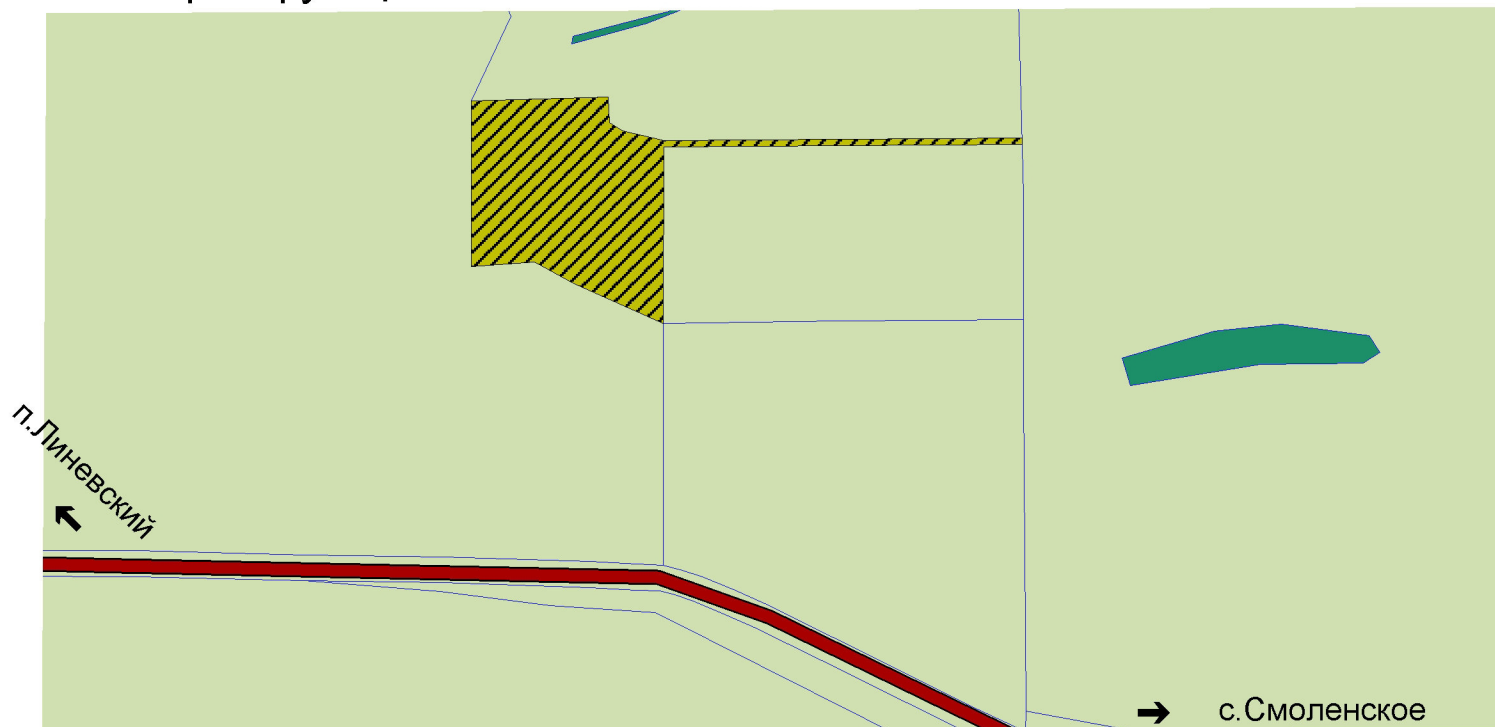

Обзорная схема размещения фрагментов  
внесения изменений в Генеральный план  
Линевского сельсовета  
Смоленского района Алтайского края

п.Линевский

фрагмент 2

с. Смоленское

Фрагмент карты Генерального плана Линевского сельсовета  
Смоленского района Алтайского края (с изменениями)  
Карта функциональных зон Линевского сельсовета

УСЛОВНЫЕ ОБОЗНАЧЕНИЯ

**функциональные зоны**

Производственная зона сельскохозяйственных предприятий (проектируемая)

Зона лесов (в границах земель лесного фонда)

Зона сельскохозяйственных угодий  
(в границах земель сельскохозяйственного назначения)

Автомобильная дорога

Земельные участки

ООО "Компания Земпроект"

Барнаул 2023г