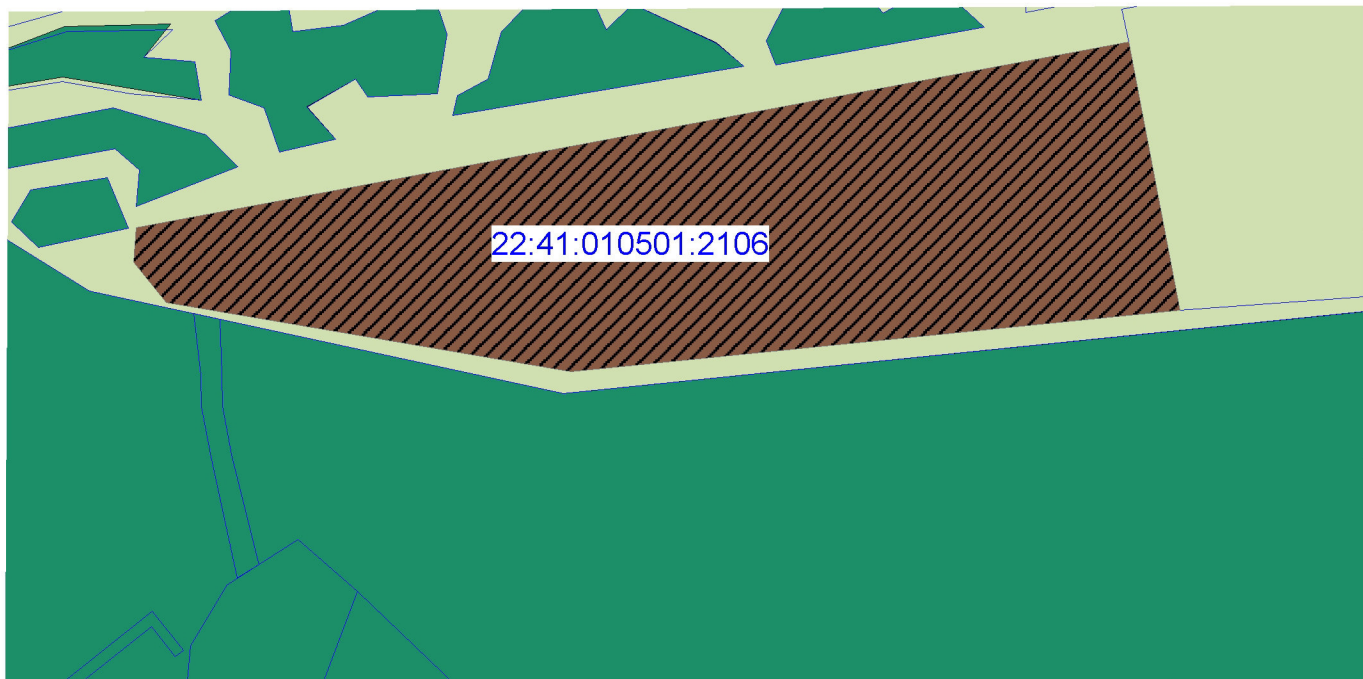

**Обзорная схема размещения фрагментов внесения изменений
в Генеральный план Линевского сельсовета
Смоленского района Алтайского края**

Фрагмент карты Генерального плана Линевского сельсовета
Смоленского района Алтайского края (с изменениями)

Карта современного использования территории
и комплексной оценки территории Линевского сельсовета

УСЛОВНЫЕ ОБОЗНАЧЕНИЯ

земли по категориям

Лесного фонда

Промышленности и иного специального назначения
(перевод из земель сельхозназначения)

Сельскохозяйственного назначения

Земельные участки

Фрагмент карты Генерального плана Линевского сельсовета
Смоленского района Алтайского края (с изменениями)

Карта функциональных зон Линевского сельсовета

УСЛОВНЫЕ ОБОЗНАЧЕНИЯ

функциональные зоны

Производственная зона (проектируемая)

Зона лесов (в границах земель лесного фонда)

Зона сельскохозяйственных угодий
(в границах земель сельскохозяйственного назначения)