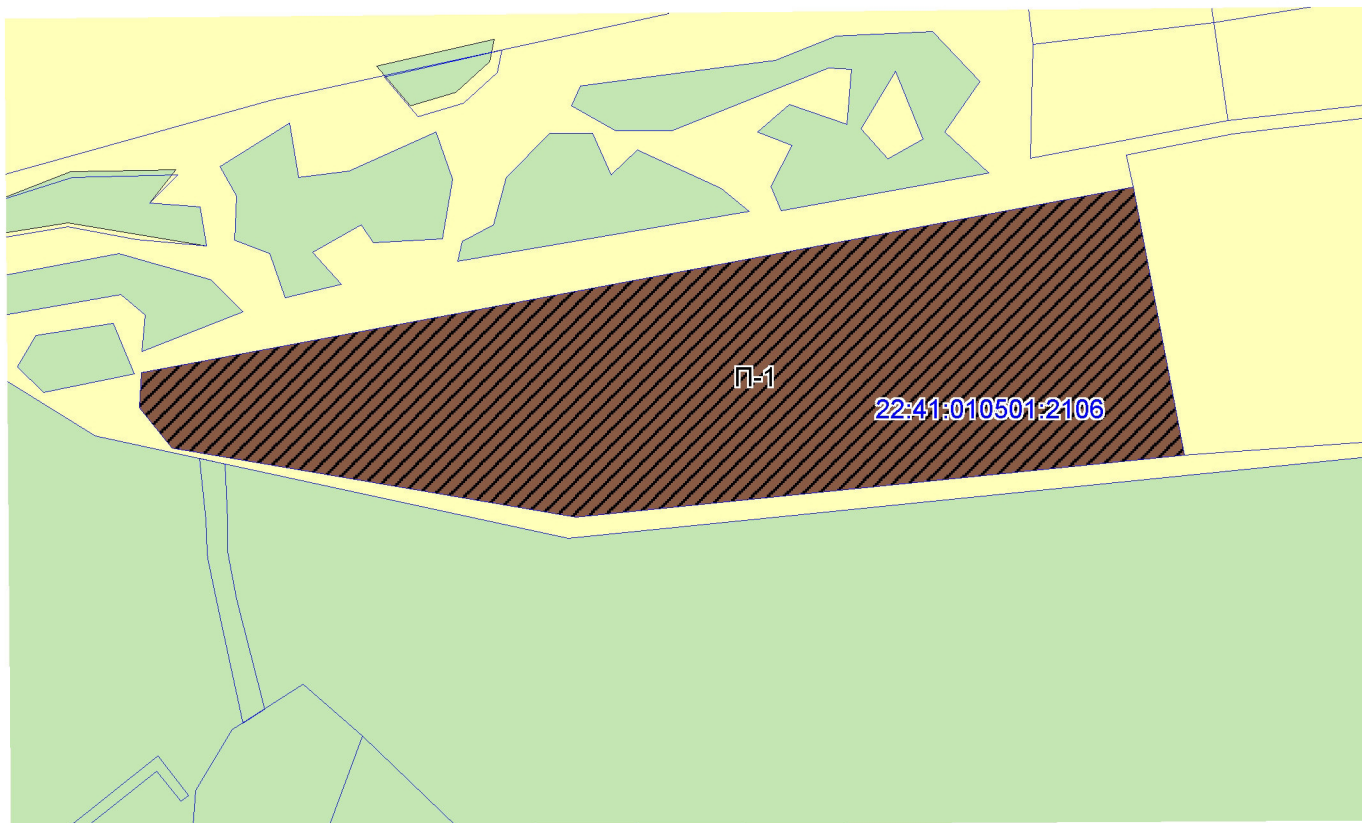

Обзорная схема размещения фрагментов внесения изменений
в Правила землепользования и застройки Линевского сельсовета
Смоленского района Алтайского края

Фрагмент карты градостроительного зонирования Линевского сельсовета
Смоленского района Алтайского края (с изменениями)

УСЛОВНЫЕ ОБОЗНАЧЕНИЯ

Территориальные зоны

Производственная зона П-1 (проектируемая)

Земли по категориям**

Земели лесного фонда

Земели сельскохозяйственного назначения)

** - Градостроительный регламент не устанавливается